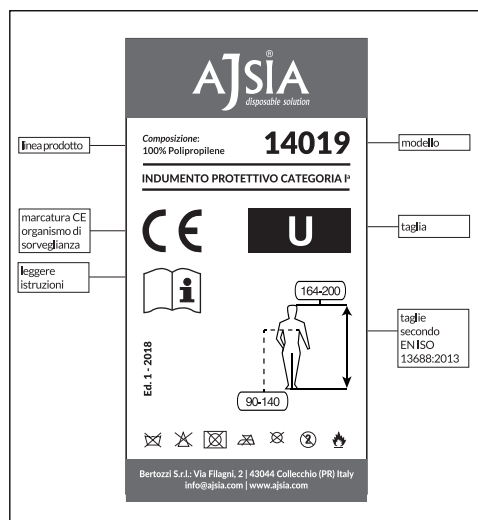

- ISTRUZIONI ED INFORMAZIONI DEL FABBRICANTE -

Il fabbricante declina qualsiasi responsabilità per danni causati da uso improprio del DPI o in disaccordo con i contenuti delle presenti istruzioni.

DESCRIZIONE PRODOTTO: Bustina rettangolare PLP, colore bianco.

IMPIEGO: Gli indumenti possono essere abbinati con eventuali dispositivi di protezione previsti per i casi specifici.

MODALITA' DI INDOSSO: Togliere l'indumento dalla confezione, appoggiare sul capo ed indossare facendo in modo di non lacerare il tessuto.